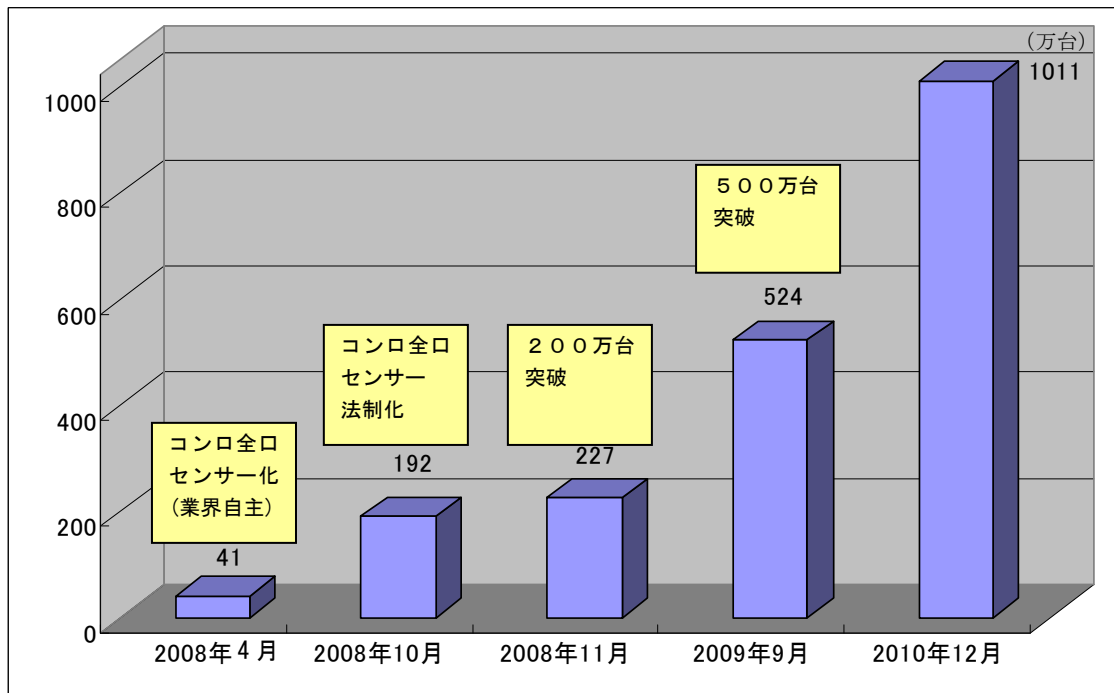

【参考1】Siセンサーコンロ累積出荷台数の推移

【参考2】キャンペーン概要

累積出荷台数1,000万台突破を記念し、日頃のご愛顧への感謝の気持ちを込め、キャンペーンを実施いたします。