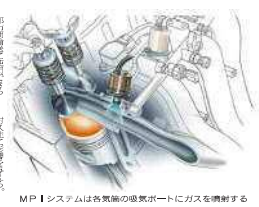

MPシステムは各気筒の吸気ポートにガスを供給する

YAZAKI... 超音波でつくるLPガスの未来... U-Smart... 家庭用2.5号から、業務用16号まで

3.11 希望の灯り (福岡県いわき市)

ガス燈のある街
 東日本大震災の後に建てられた平中央公園の「3.11希望の灯り」。この灯りは、阪神・淡路大震災の犠牲者と復興のモニュメント「11月希望の灯り」(神戸市)から分灯されました。同様の「希望の灯り」はここ以外にも、福岡県南相模郡をはじめ東北の各地にあります。いつまでも出来事を変えがせす、思いを繋ぎたいものです。